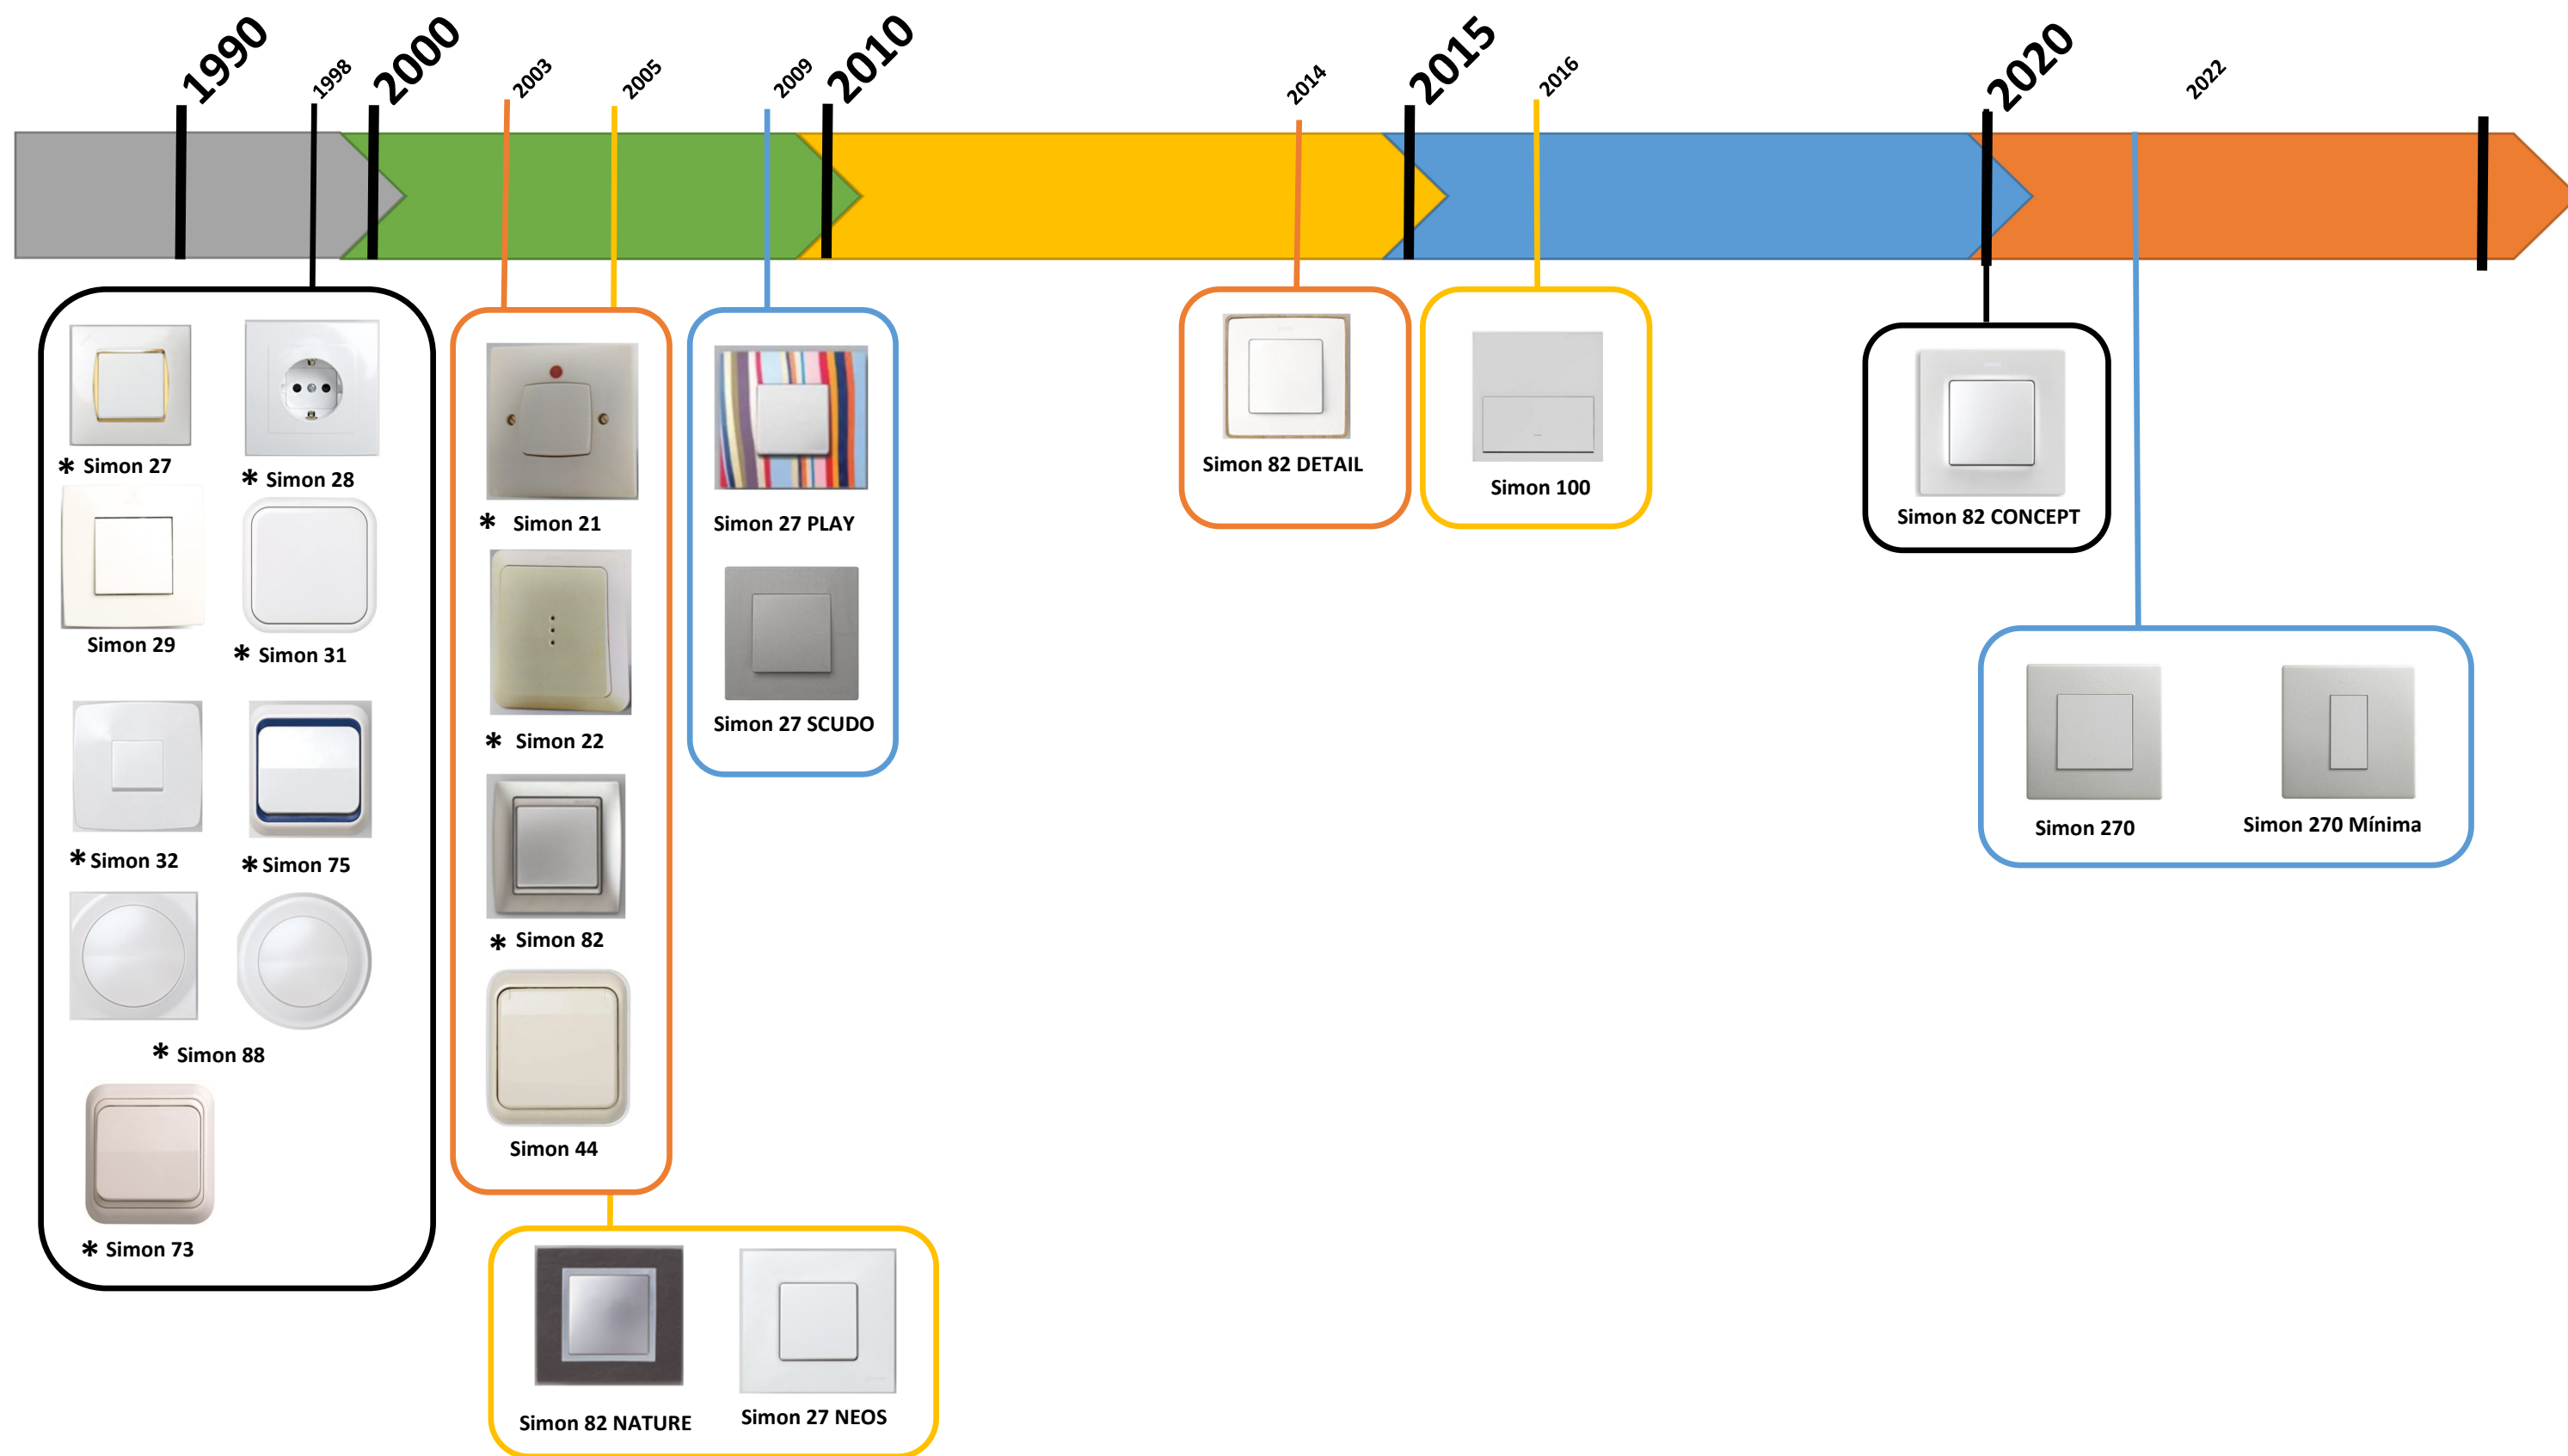

* - Não foi possível apurar o ano exato de lançamento— Ano do Primeiro catalogo na EFAPEL onde surge a série.

* - Não foi possível apurar o ano exato de lançamento— Ano do Primeiro catalogo na EFAPEL onde surge a série.

* - Não foi possível apurar o ano exato de lançamento— Ano do Primeiro catalogo na EFAPEL onde surge a série.

 * M-SMART	 * M-ARC	 M-PLAN
 * ARTEC	 * TRACENT	 * ANTIK
 * M1	 * ATELIER	 * EPOCA
 * OCTOCOLOR	 * PANZER	

M-PLAN II

* - Não foi possível apurar o ano exato de lançamento— Ano do Primeiro catalogo na EFAPEL onde surge a série.

* - Não foi possível apurar o ano exato de lançamento— Ano do Primeiro catalogo na EFAPEL onde surge a série.

JUNG

* - Não foi possível apurar o ano exato de lançamento— Ano do Primeiro catalogo na EFAPEL onde surge a série.

* - Não foi possível apurar o ano exato de lançamento— Ano do Primeiro catalogo Encontrado Online onde surge a série (catalogo da republica checa).